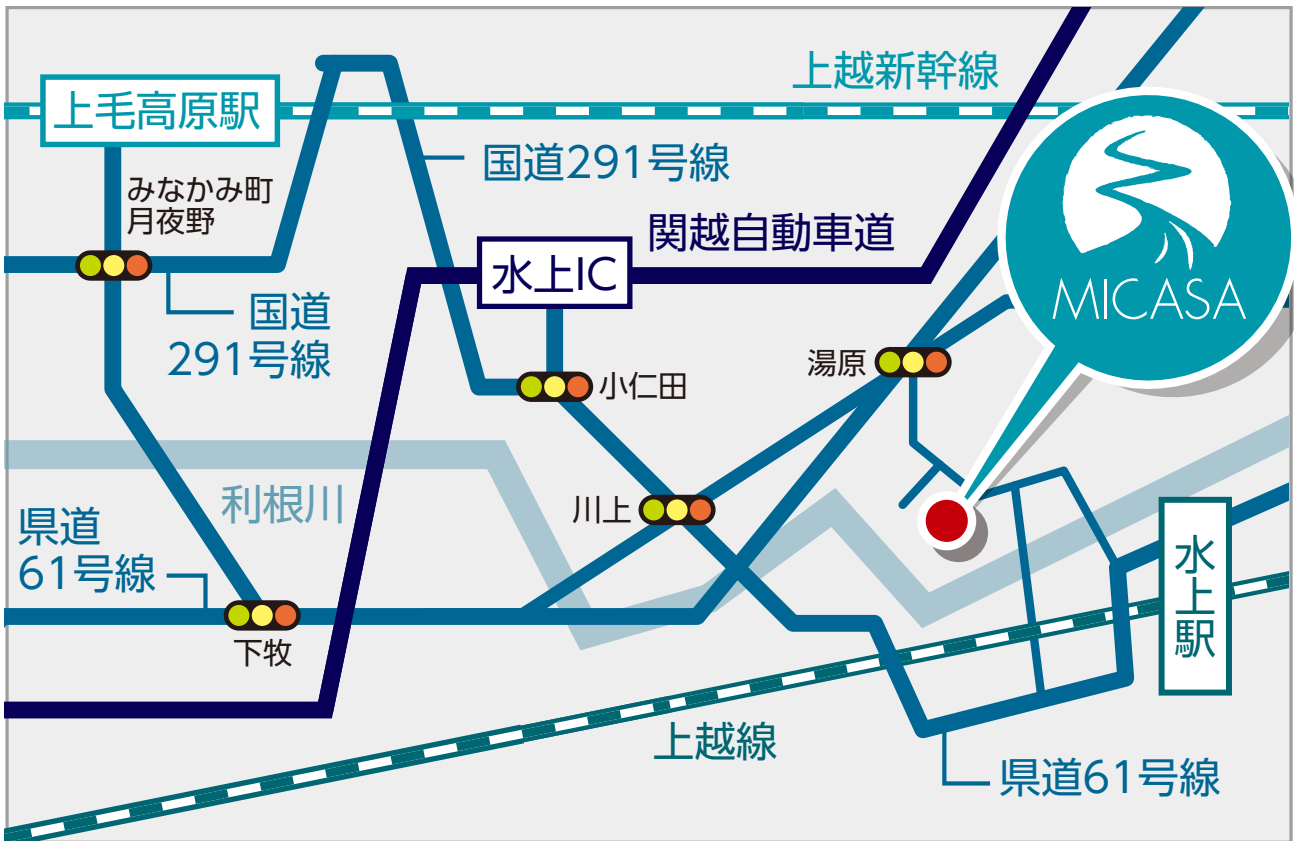

# ACCESS MAP

## アクセス(電車)

- ・上越線特急水上駅よりタクシーで約5分  
(送迎有・事前予約必要)
- ・JR上越新幹線上毛高原駅(東京駅から66分)より  
タクシーで約20分(送迎有・事前予約必要)

## アクセス(車)

- ・関越道練馬ICより約2時間、  
関越道水上ICより谷川方面へ約5分

〒379-1617 群馬県利根郡みなかみ町湯原740番地

TEL 0278-72-3288 FAX 0278-72-3178